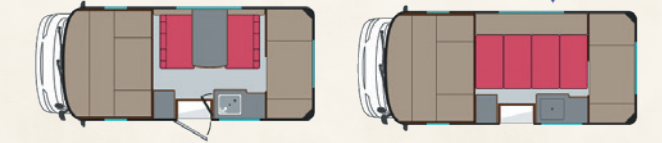

## 8通りにアレンジできるルームレイアウト

Day ☀️

Night 🌙

室内の換気に便利な吸排気機能付きマックスファン

ミニキッチン完備

エントランス脇にシャワーフック

車体後部左右に荷物の出し入れに便利なバゲージドア